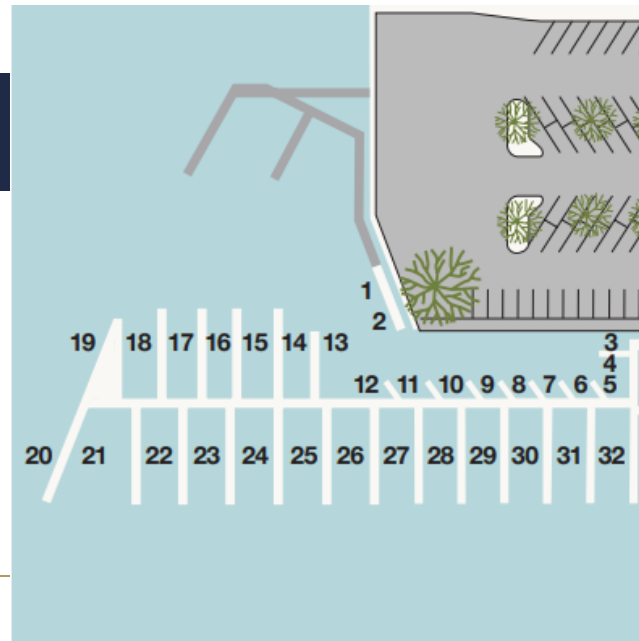

## Slip No. 6

**Status:** Available

**Length:** 20'

**Width:** Side-Tie

**Amp:** 30

**WiFi Connection:** Yes

**Dock Box:** Yes

**Water Hook Up:** Yes

## MARINA AMENITIES