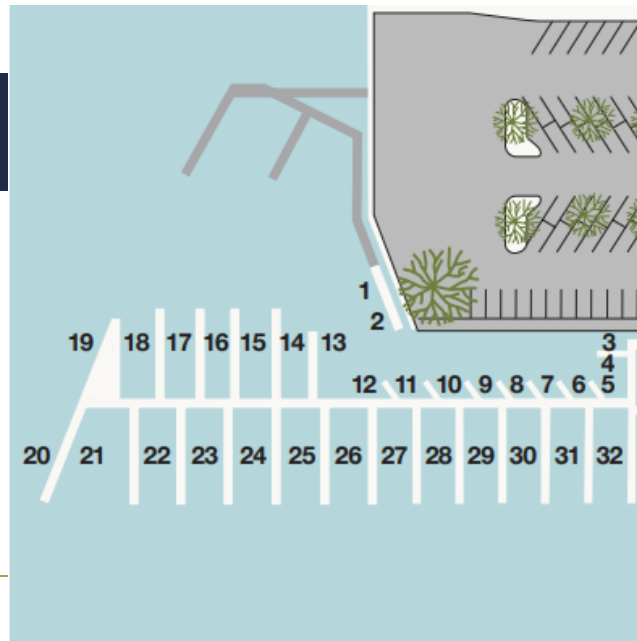

## Slip No. 4

**Status:** Available

**Length:** 20'

**Width:** Side-Tie

**Amp:** 30

**WiFi Connection:** Yes

**Dock Box:** Yes

**Water Hook Up:** Yes

## MARINA AMENITIES