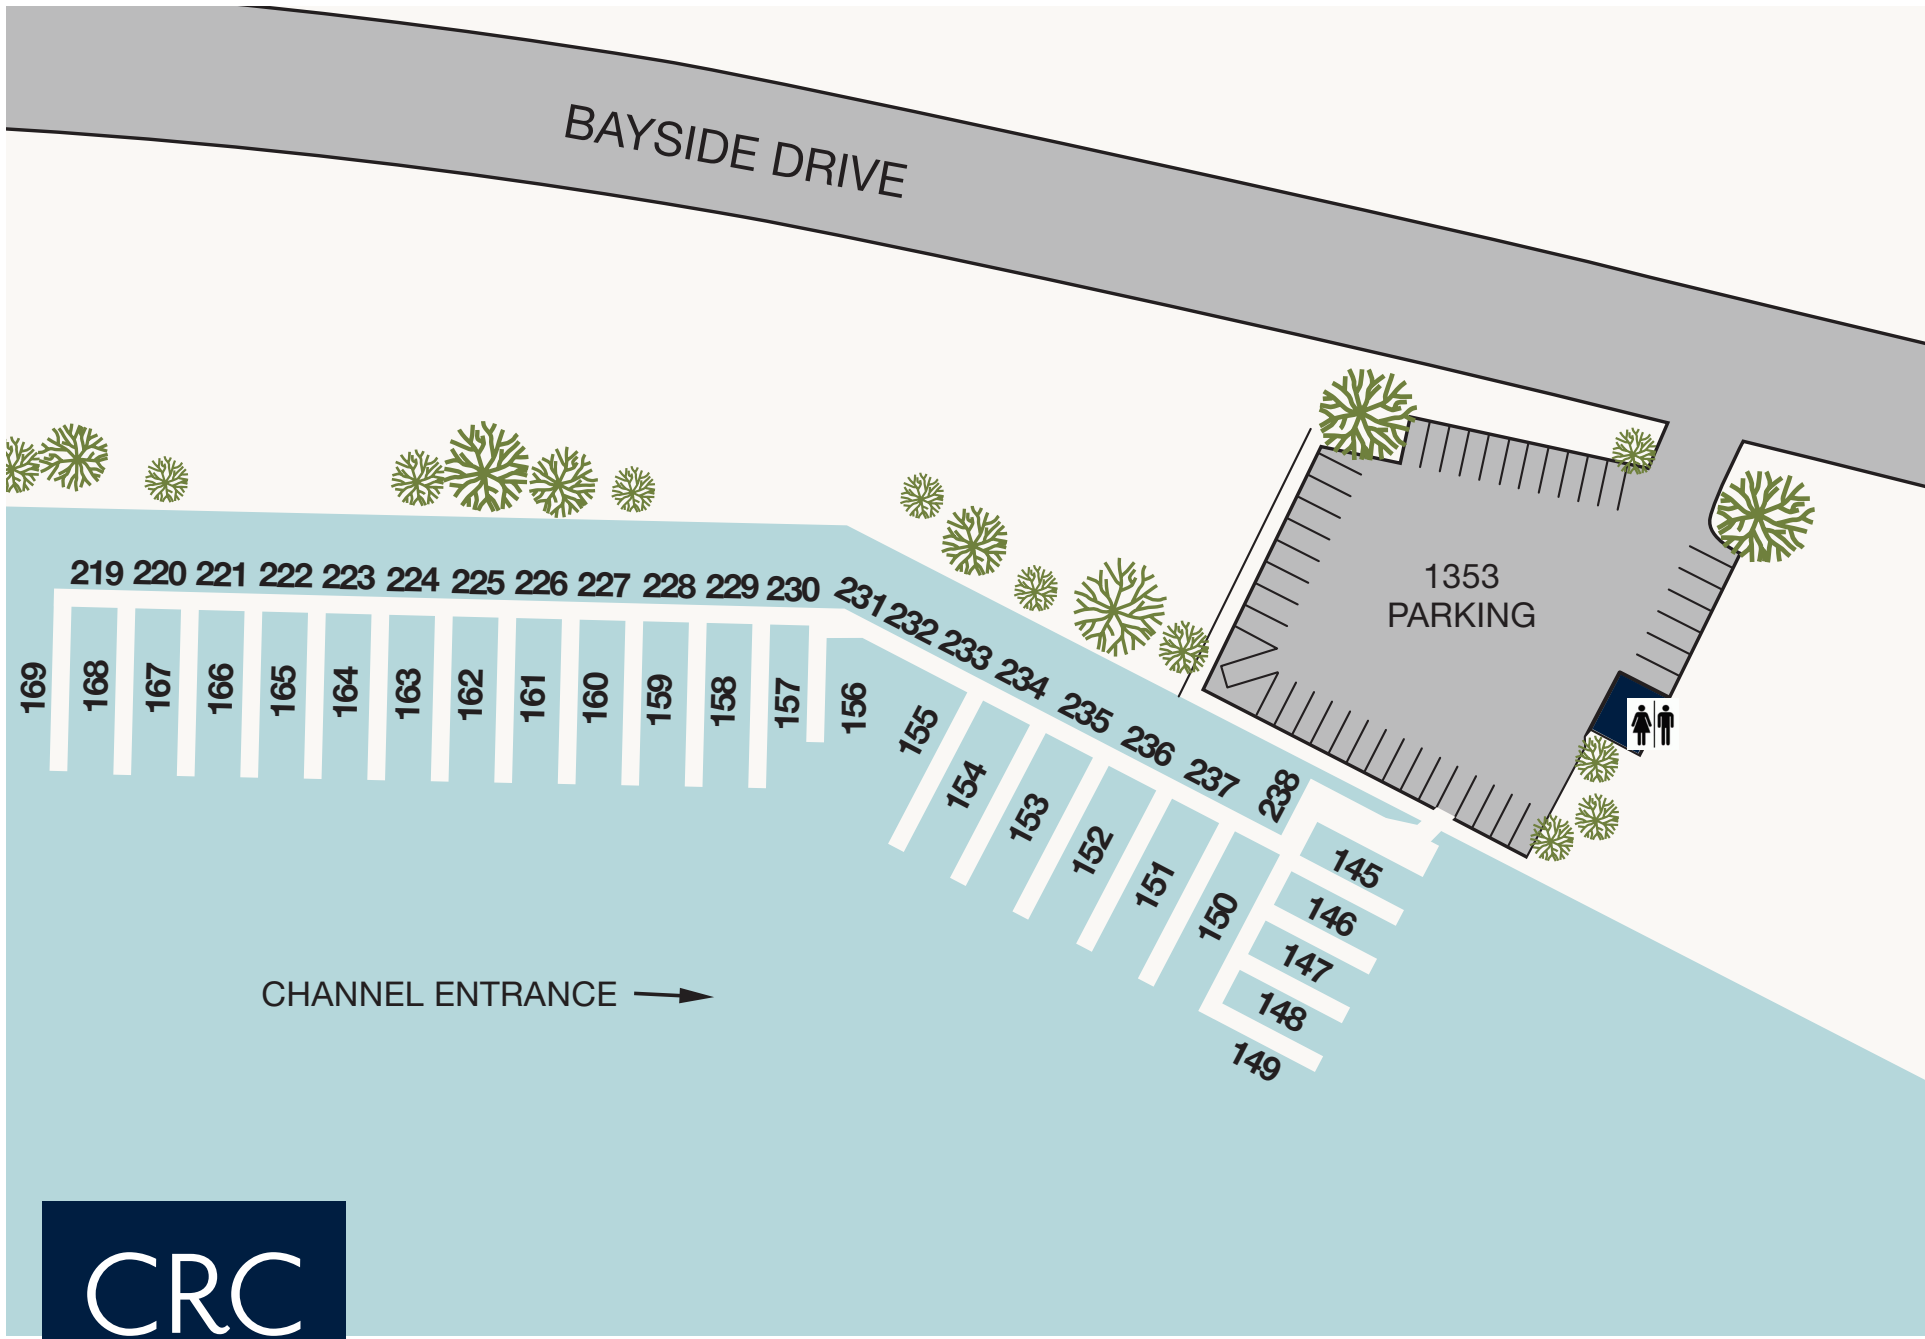

**BAYSIDE MARINA**

1137 Bayside Dr., Newport Beach, CA 92625 | 949.721.0111 | [newportbeachmarinas.com](http://newportbeachmarinas.com) | [info@greatslips.com](mailto:info@greatslips.com)

**BAYSIDE MARINA**