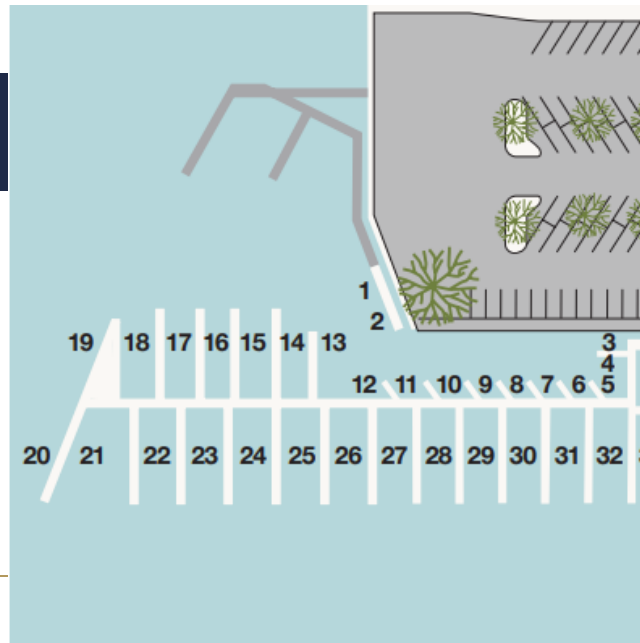

## Slip No. 12

**Status:** Available

**Length:** 20'

**Width:** Side-Tie

**Amp:** 30

**WiFi Connection:** Yes

**Dock Box:** Yes

**Water Hook Up:** Yes

## MARINA AMENITIES