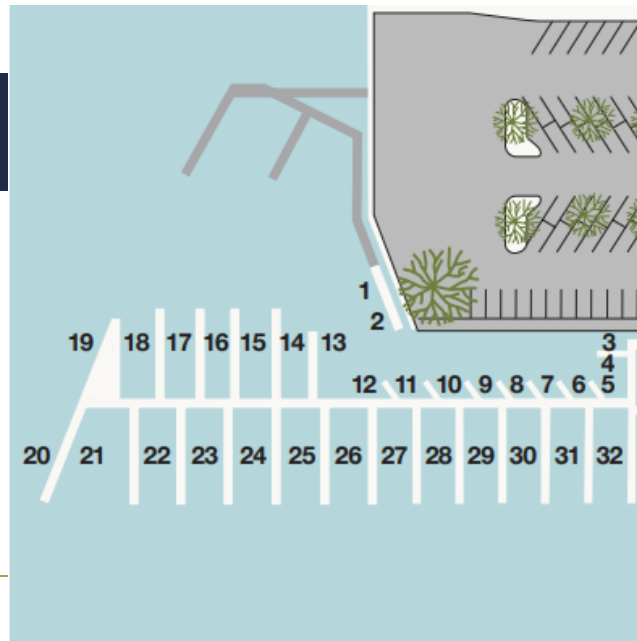

## Slip No. 1

**Status:** Available

**Length:** 20'

**Width:** Side-Tie

**Amp:** 30

**WiFi Connection:** Yes

**Dock Box:** Yes

**Water Hook Up:** Yes

## MARINA AMENITIES